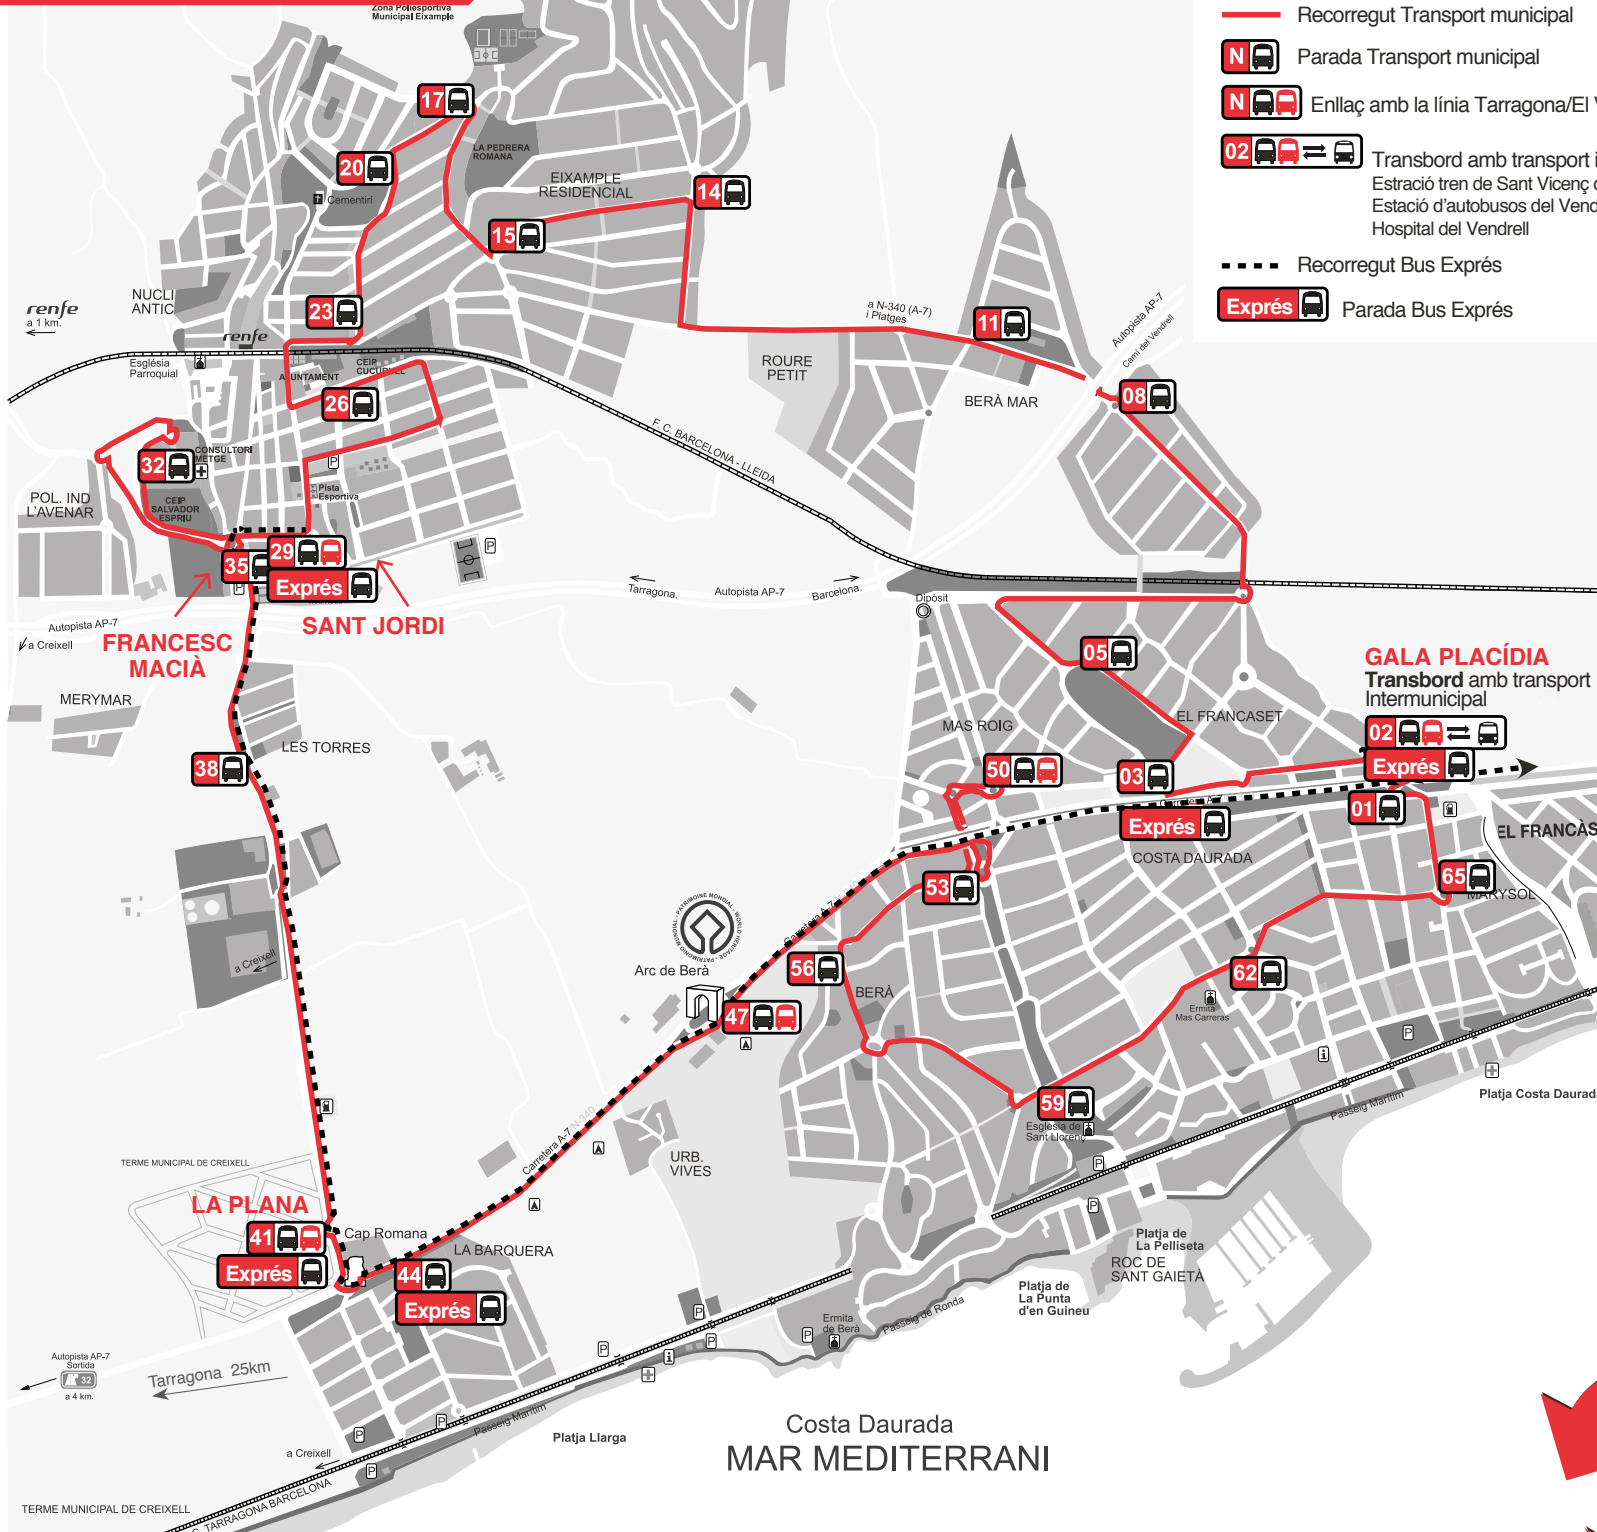

RECORREGUT TRANSPORT MUNICIPAL

- Recorregut Transport municipal
- N Parada Transport municipal
- N Enllaç amb la línia Tarragona/El Vendrell
- 02 Transbord amb transport intermunicipal
  Estació tren de Sant Vicenç de Calders
  Estació d'autobusos del Vendrell
  Hospital del Vendrell
- - - Recorregut Bus Exprés
- Exprés Parada Bus Exprés